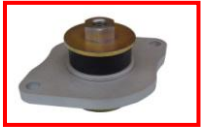

SUPPORTO TRASMISSIONE

Listino i.e
€ 140,00